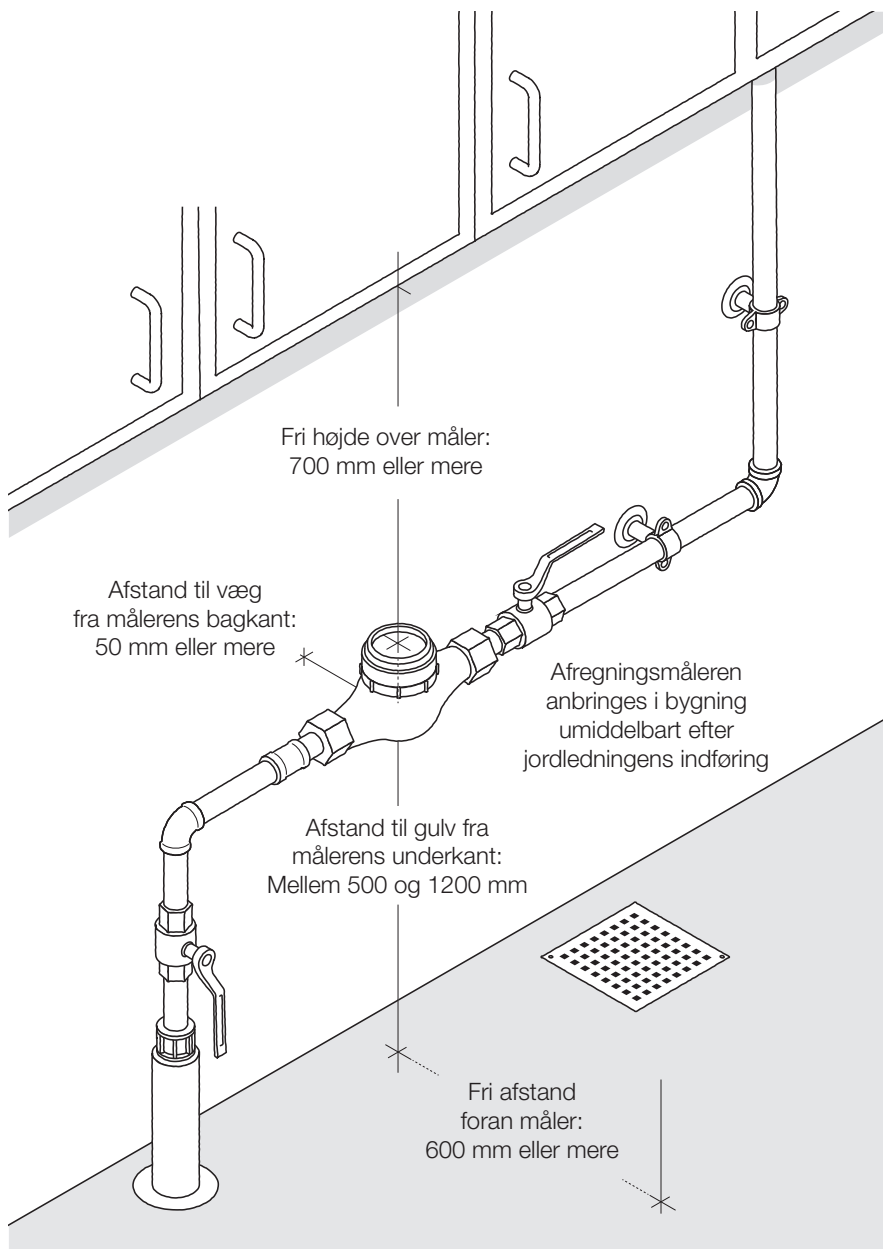

# Sådan placerer du vandmåleren

Nødvendige frie afstande for aflæsning og for ekspansion ved opsætning af vandmåler.

## Montering af vandmåler

Du skal montere vandmåleren vandret i installationen.

Det er ikke tilladt at montere vandmåleren lodret!