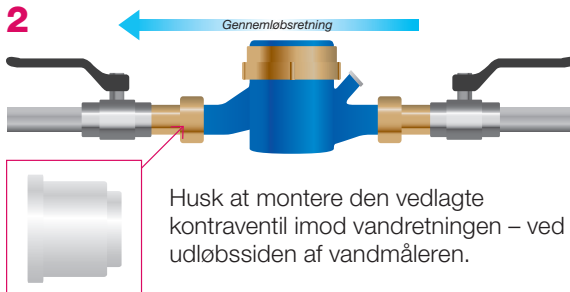

# Sådan placerer du vandmåleren

Nødvendige frie afstande for aflæsning og for ekspansion ved opsætning af vandmåler.

## Montering af vandmåler

Du skal montere vandmåleren vandret i installationen.

Det er ikke tilladt at montere vandmåleren lodret!