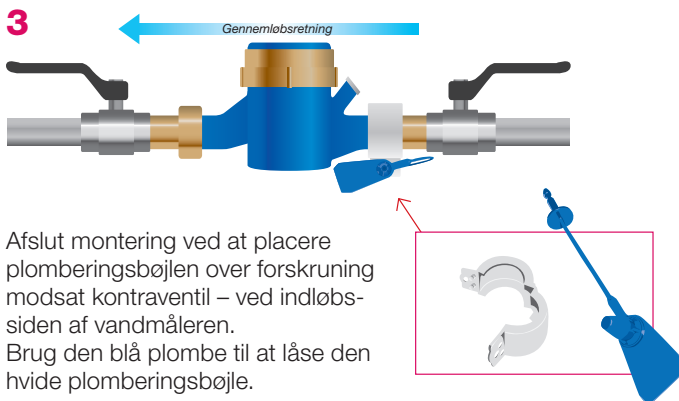

# Sådan placerer du vandmåleren

Nødvendige frie afstande for aflæsning og for ekspansion ved opsætning af vandmåler.

## Montering af vandmåler

Du skal montere vandmåleren vandret i installationen.

Det er ikke tilladt at montere vandmåleren lodret!